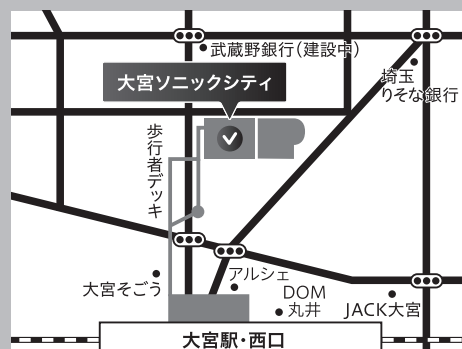

熊谷会場／熊谷市立商工会館

熊谷市宮町2-39

上越・長野新幹線、JR高崎線、秩父鉄道 熊谷駅北口より 徒歩8分

※お車でお越しの場合は「コミュニティひろば」をご利用ください。(商工会館まで徒歩3分)

大宮会場／大宮ソニックシティ 603・604

さいたま市 大宮区桜木町 1-7-5

JR大宮駅 西口より徒歩5分

※駐車場はご用意しておりません。