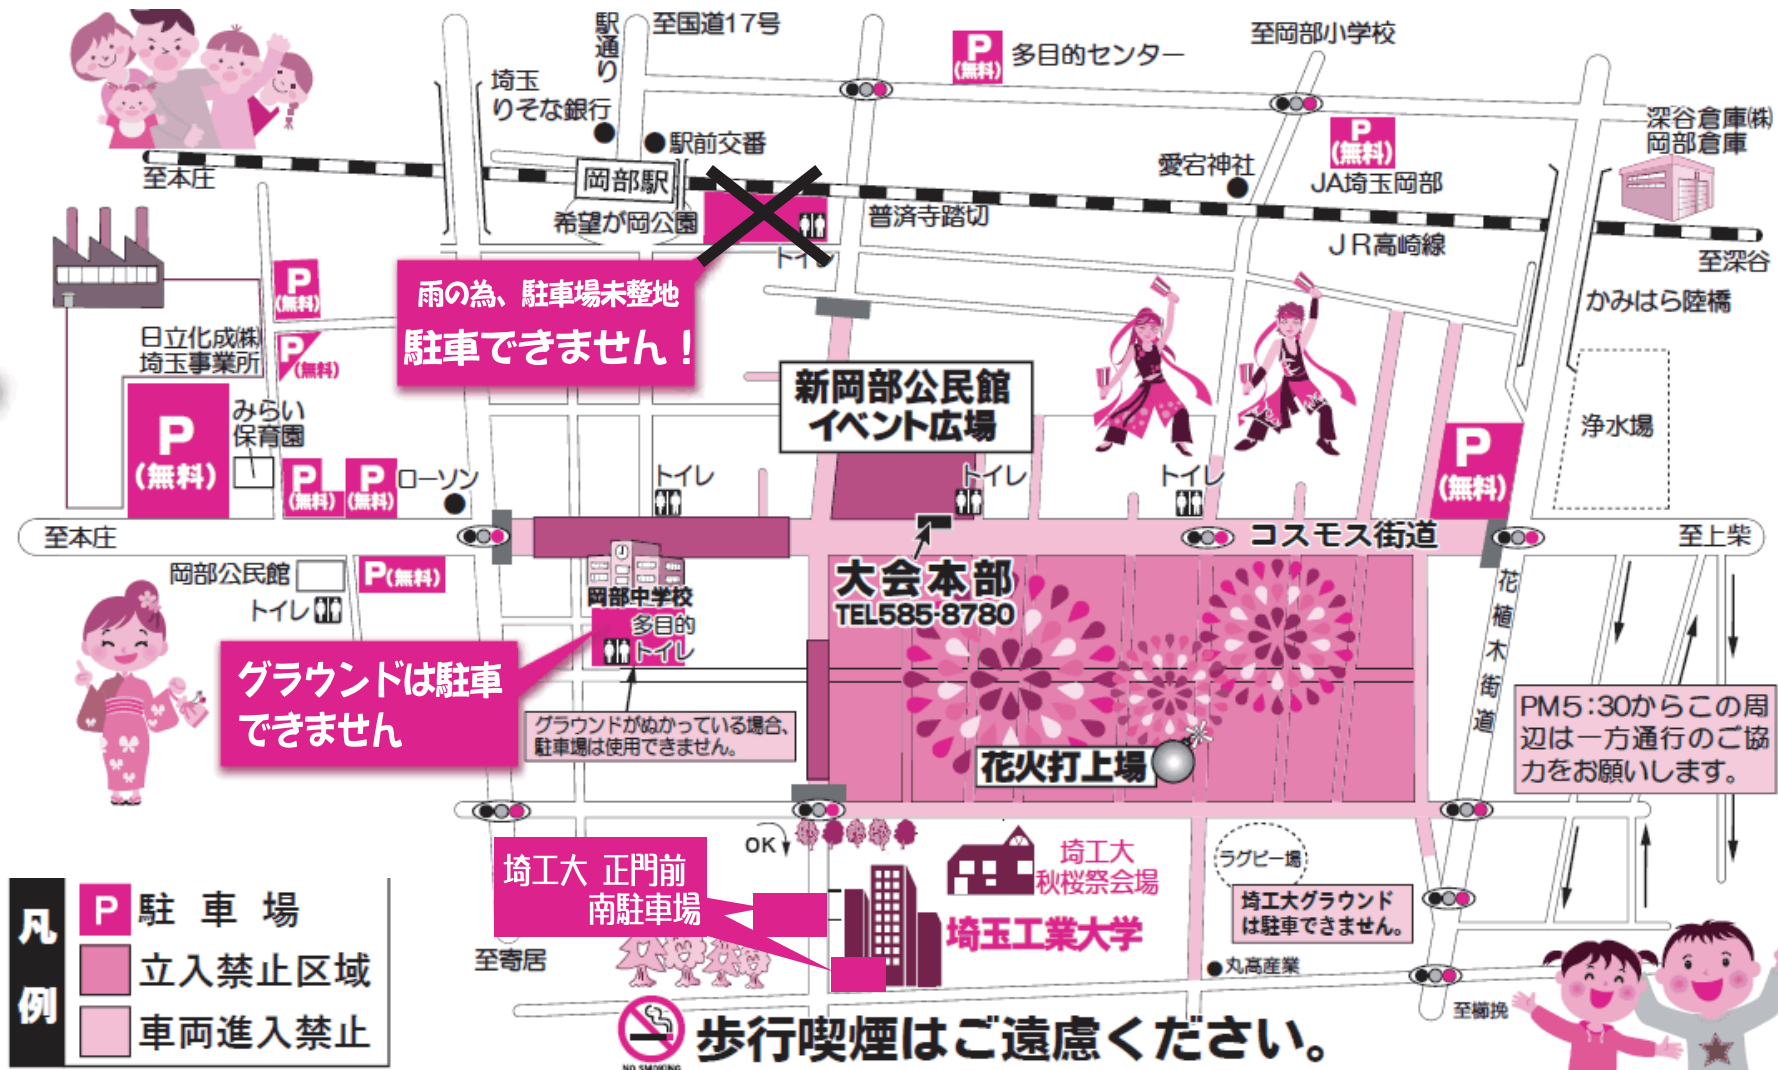

# 10月14日(月) 順延花火大会 交通規制のお知らせ

## 交通規制図

17時～21時まで  
通行止め

連絡先 おかベコスモス祭実行委員会 (ふかや市商工会) TEL048-585-3750