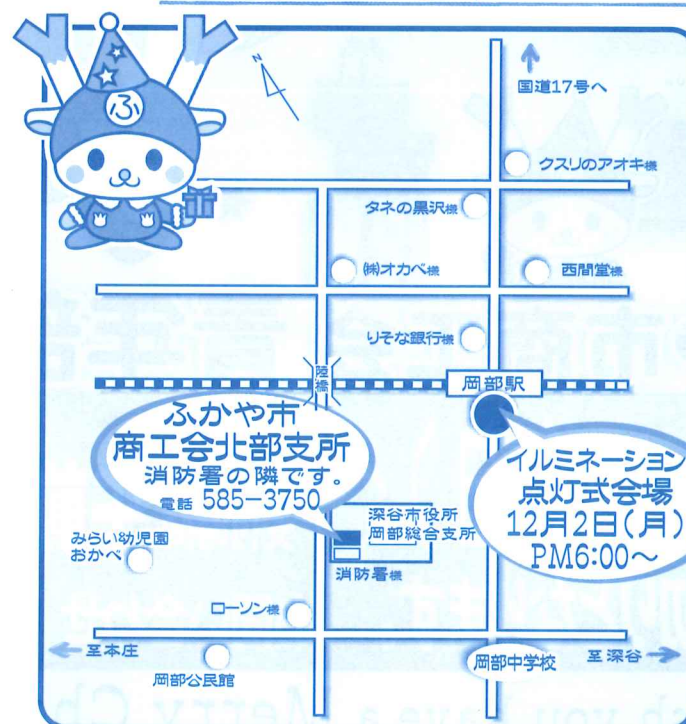

『サンタが家にやってくる』応募用紙

※下記の項目はすべて記入して下さい。

保護者氏名

お名前 (フリガナ) 年齢 性別

1. ( ) 才 男・女

2. ( ) 才 男・女

3. ( ) 才 男・女

計 人 合計金額 円

ご住所 深谷市 番地

電話番号 ( )

当日の連絡先(必ず書いてください。)
(保護者の携帯電話) - -

キ
リ
ト
リ
セ
ン