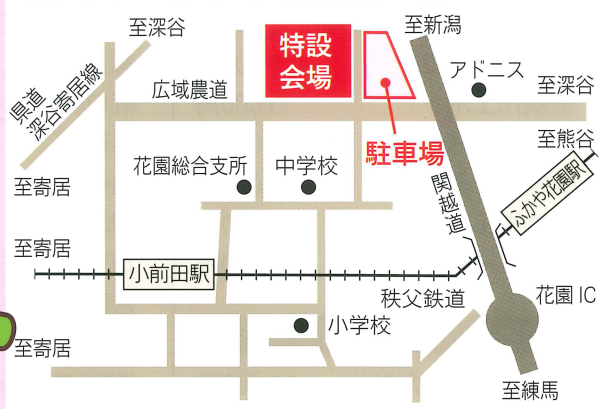

お楽しみバザー (商工会青年部)

いわし・恵方巻

盛りだくさん!! 空くじなし!!

福引豪華賞品

当日券あります 1,100円

福引抽選会

節分祭無料送迎バス運行表

松よし前	常光寺前	ハサン野工務店前	三軒家バス停	会場
8:30	8:32	8:35	8:40	8:45
10:00				9:40
10:00	10:02	10:05	10:10	10:15
12:00				11:40

永田上ふれあいセンター	就業センター	天神前	北根公民館	植木の里東公園	下郷中央公民館	吉岡商店前	会場
9:00	9:05	9:08	9:11	9:20	9:23	9:27	9:30
11:00							10:30
11:00	11:05	11:08	11:11	11:20	11:23	11:27	11:30
12:50							12:20

永田駅	高野精肉店前	旧イースペース前	新日本設備前	新栄堂前	川端集会所	荒川中央営農センター	只沢集会所	会場
8:50	8:52	8:54	8:56	9:04	9:08	9:11	9:15	9:20
11:00								10:30
11:00	11:02	11:04	11:06	11:14	11:18	11:21	11:25	11:30
12:50								12:20

まきの木前	農協前	道の駅休憩所	LCモールコナカ西側	小学校正門	会場
8:20	8:25	8:30	8:33	8:38	8:40
10:00					9:40
10:00	10:05	10:10	10:13	10:18	10:20
12:00					11:40

※当日は会場の混雑が予想されますので、バスをご利用ください。

会場案内図

場所 花園農業者 トレーニングセンター特設会場

主催 花園節分祭実行委員会 共催 (公社) 熊谷法人会花園支部 (公財) 深谷市地域振興財団 後援 ふかや市商工会 連絡先 ☎ 048-584-2325